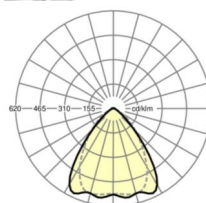

CARACTÉRISTIQUES

Numéro de commande	19535024160
Numéro EAN	4020863434510
Tarif des douanes	94051190
Marque de certification	IP 20, Classe d'isolation I, ENEC10 VDE, F, HACCP DIN10500/Food/IFS-pertinence liée à l'application/BRC, Intérieur, CE
Degré de résistance aux chocs IK	IK03 (-20°C bis 35°C)
Température ambiante	ta -20°C à 35°C
Durée de la garantie	5 Années
Programmes d'aide de l'État	BEG - subvention fédérale pour les bâtiments performants (valable uniquement pour l'Allemagne)

ÉLECTROTECHNIQUE

Ballast	Pilote électronique (1 pièce)
Puissance du système	36W
Tension secteur	230V/50Hz
Disjoncteur (courant de appel)	17 unités/B10, 28 unités/B16, 29 unités/C10, 48 unités/C16
Classe de efficacité énergétique/Source de lumière	B

ÉCLAIRAGISME

Équipement	LED, Rendu des couleurs/Température de couleur CRI ≥ 80 / 6500K
Tolérance de localisation chromatique (MacAdam)	3SDCM
Flux lumineux nominal	6609lm
Longévité des sources LED	50000h L80/B10 (Tq 35°C), 70000h L80/B50 (Tq 35°C)
Efficacité lumineuse du luminaire	185lm/W
Angle de rayonnement	80° (C0) / 75° (C90)
UGR trans./long.	18.3 / 19.0

MÉCANIQUE

Couleur du boîtier	blanc signalisation RAL 9016
Cotes (Long.xLarg.xH/DxH)	2299mm x 55mm x 37mm
Poids (net)	2.3kg
Type de montage	Montage sur système de rail support, Structure lumineuse

LIEN PROFOND

<https://www.regiolux.de/fr/article/19535024160>

Référence	LED 7000lm 865
ηLB	100 %
Φ ↓/↑	98 % / 2 %
UGR trans./long.	18.3 / 19.0